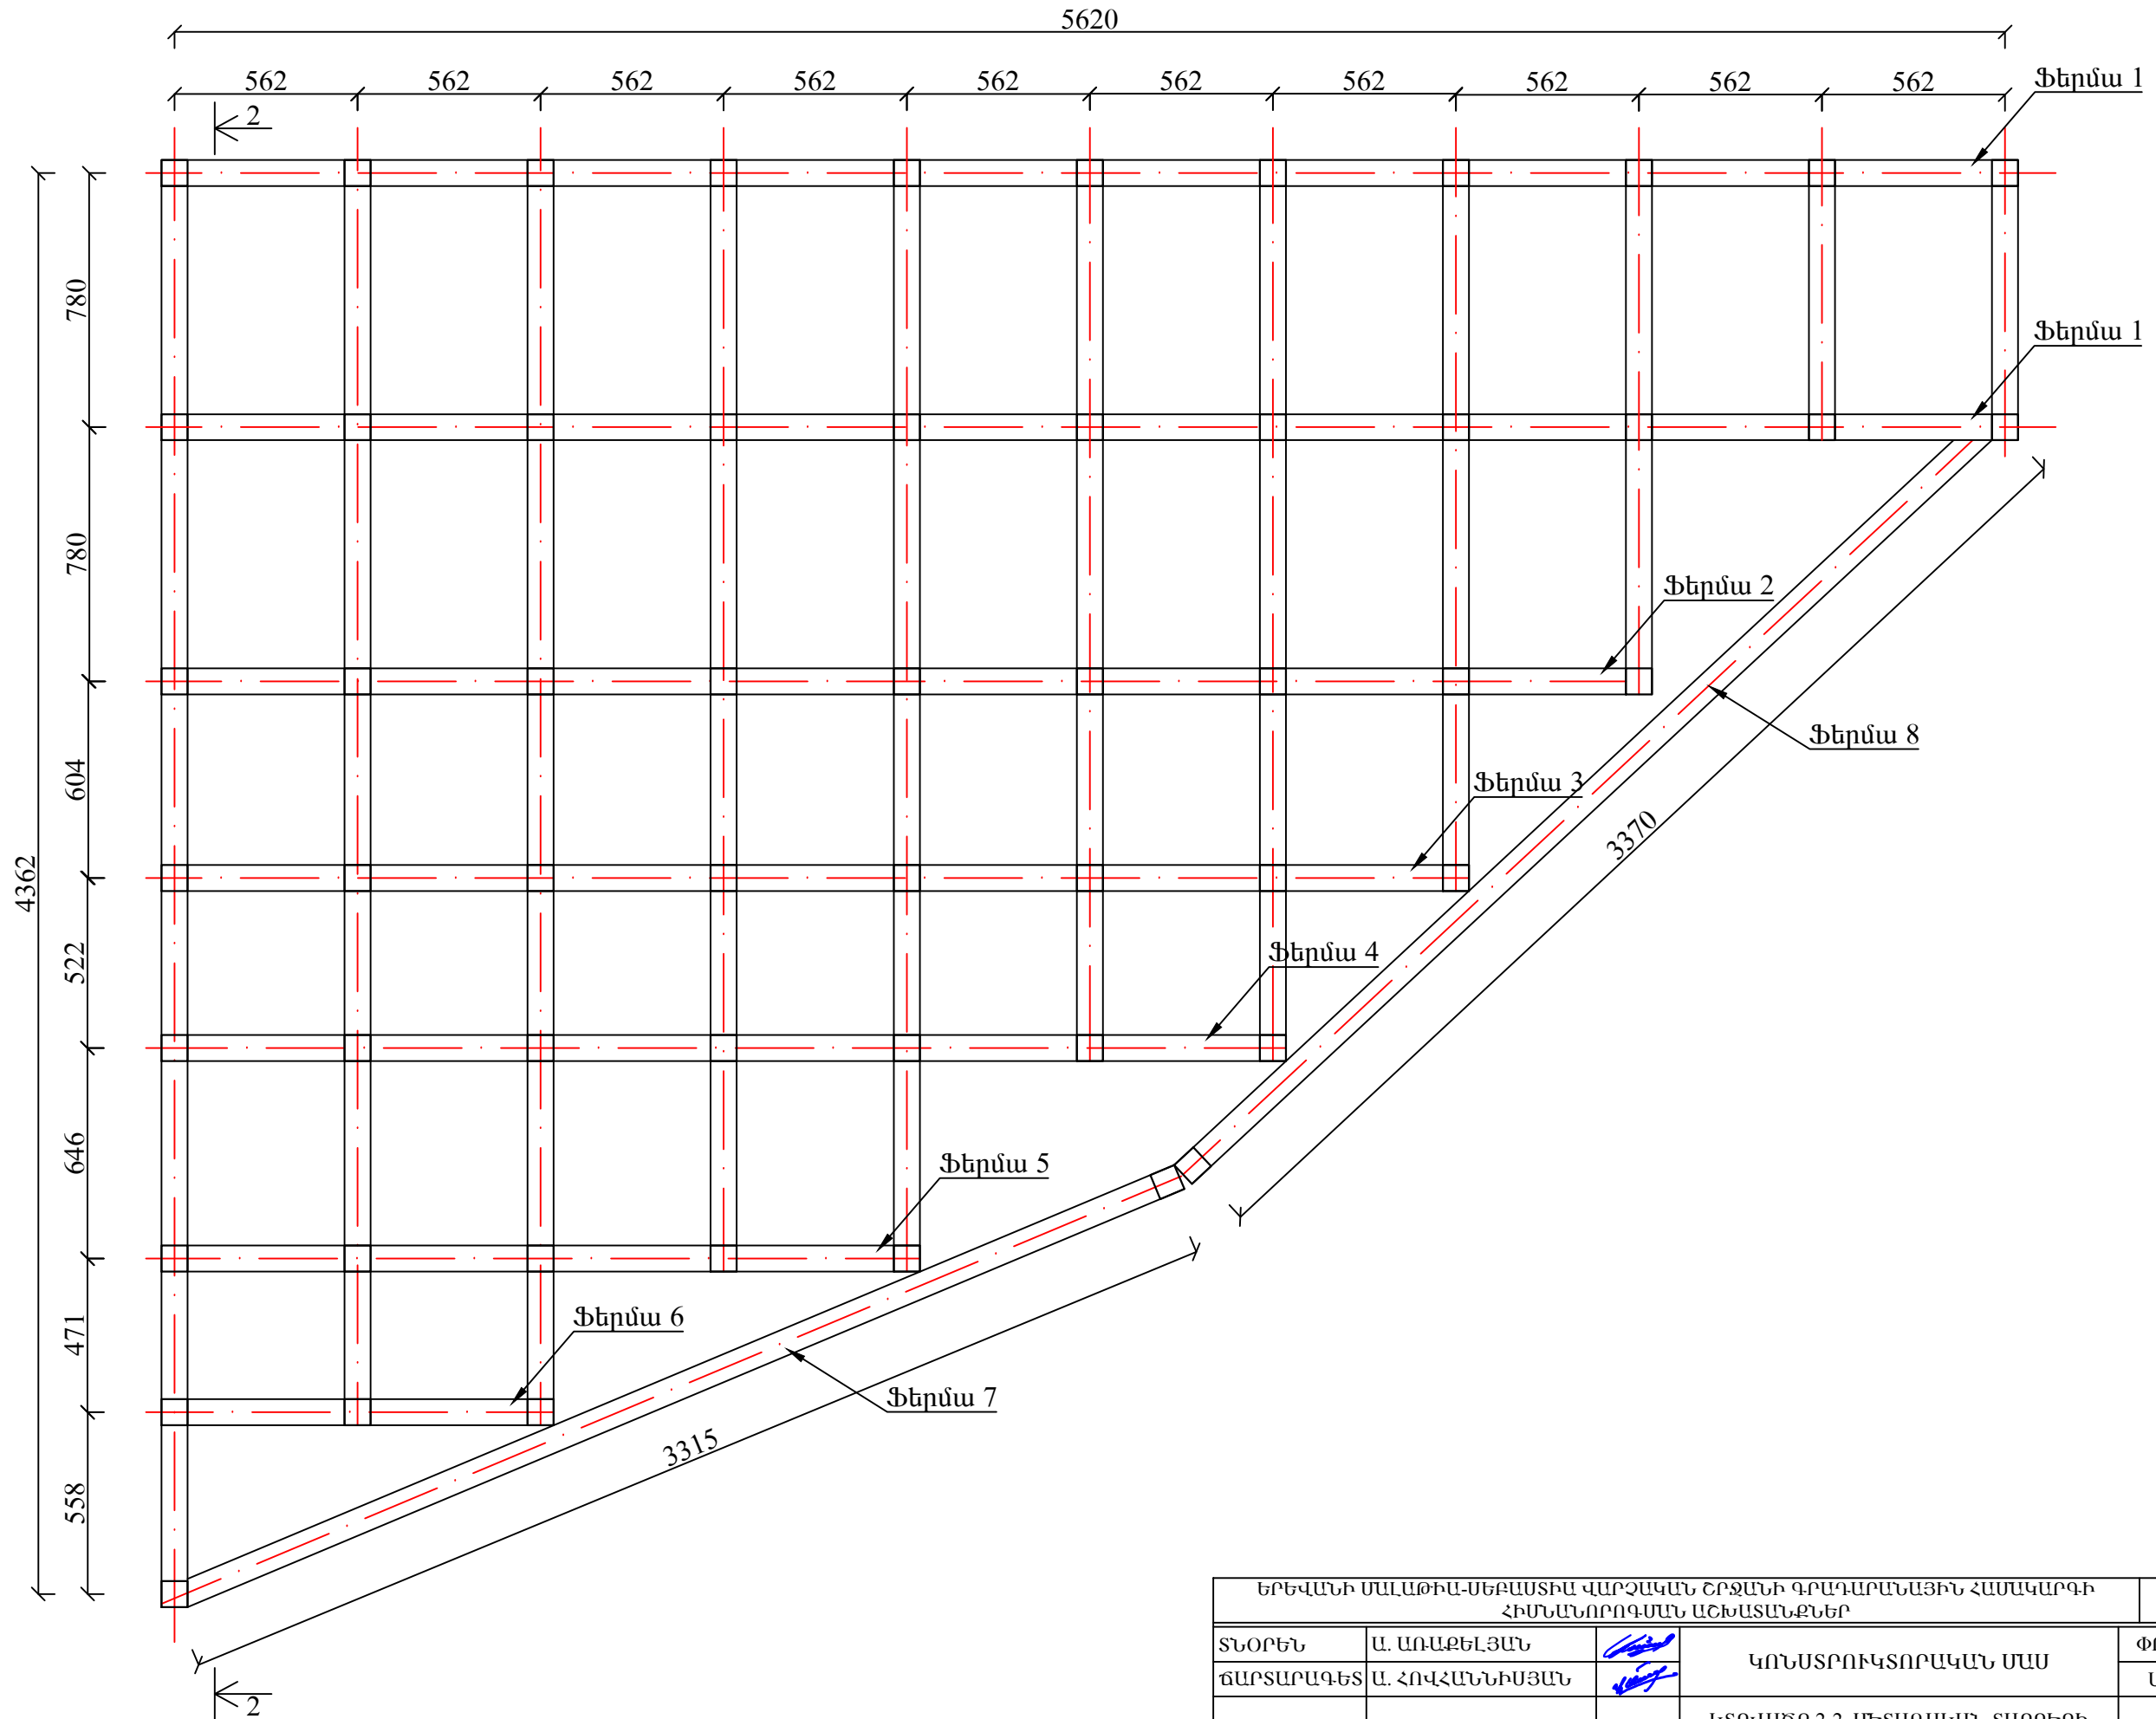

ԲԵՄԻ ՄԵՏԱՂԱԿԱՆ ԿՈՆՍՏՐՈՒԿՑԻԱՆԵՐԻ ՀԱՏԱԿԱԳԻԾ

ԵՐԵՎԱՆԻ ՄԱԼԱԹԻԱ-ՍԵՔԱՍՏԻԱ ՎԱՐՉԱԿԱՆ ՇՐՋԱՆԻ ԳՐԱԴԱՐԱՆԱՅԻՆ ՀԱՄԱԿԱՐԳԻ ՀԻՄՆԱՆՈՐՈՂՄԱՆ ԱՇԽԱՏԱՆՔՆԵՐ			ՊԱՅՄԱՆԱԳԻՐ ԵԶ-ՊԸԱՇՁԲ-14/95-1			
ՏՆՕՐԵՆ	Ա. ԱՌԱՔԵԼՅԱՆ		ԿՈՆՍՏՐՈՒԿՏՈՐԱԿԱՆ ՄԱՍ	ՓՈՒԼ	ԹԵՐԹ	ԹԵՐԹԵՐ
ՃԱՐՏԱՐԱԳԵՏ	Ա. ՀՈՎՀԱՆՆԻՍՅԱՆ			ԱՆ	Կ-2	7
			ԿՏՐՎԱԾՔ 2-2, ՄԵՏԱՂԱԿԱՆ ՏԱՐԻԵՐԻ ՄԱՍՆԱԳԻՐ	«ԱՐՄՏՏՐՈՅ» ՍՊԸ 2014թ.		